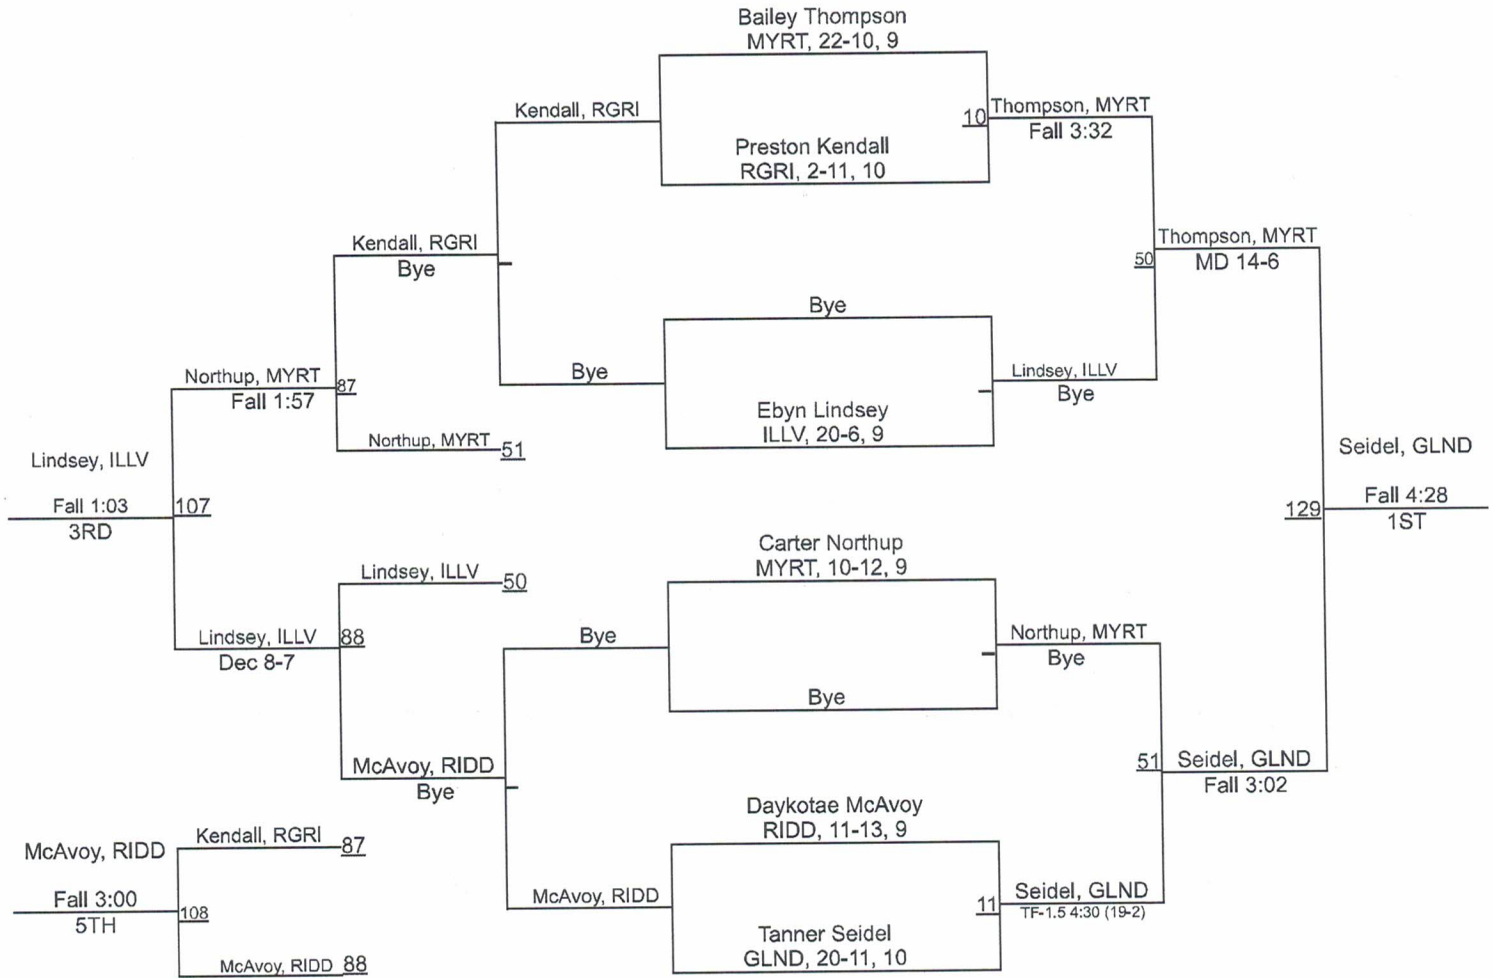

OSAA 2A/1A Special District 3

106

OSAA 2A/1A Special District 3

OSAA 2A/1A Special District 3

OSAA 2A/1A Special District 3

OSAA 2A/1A Special District 3

OSAA 2A/1A Special District 3 WB 132

OSAA 2A/1A Special District 3 WB 138

Anthony Isom
RGRI, 1-0, &n

Isom, RGRI

For.
1ST

James Long
RGRI, 0-1, &n

OSAA 2A/1A Special District 3

OSAA 2A/1A Special District 3

OSAA 2A/1A Special District 3

OSAA 2A/1A Special District 3