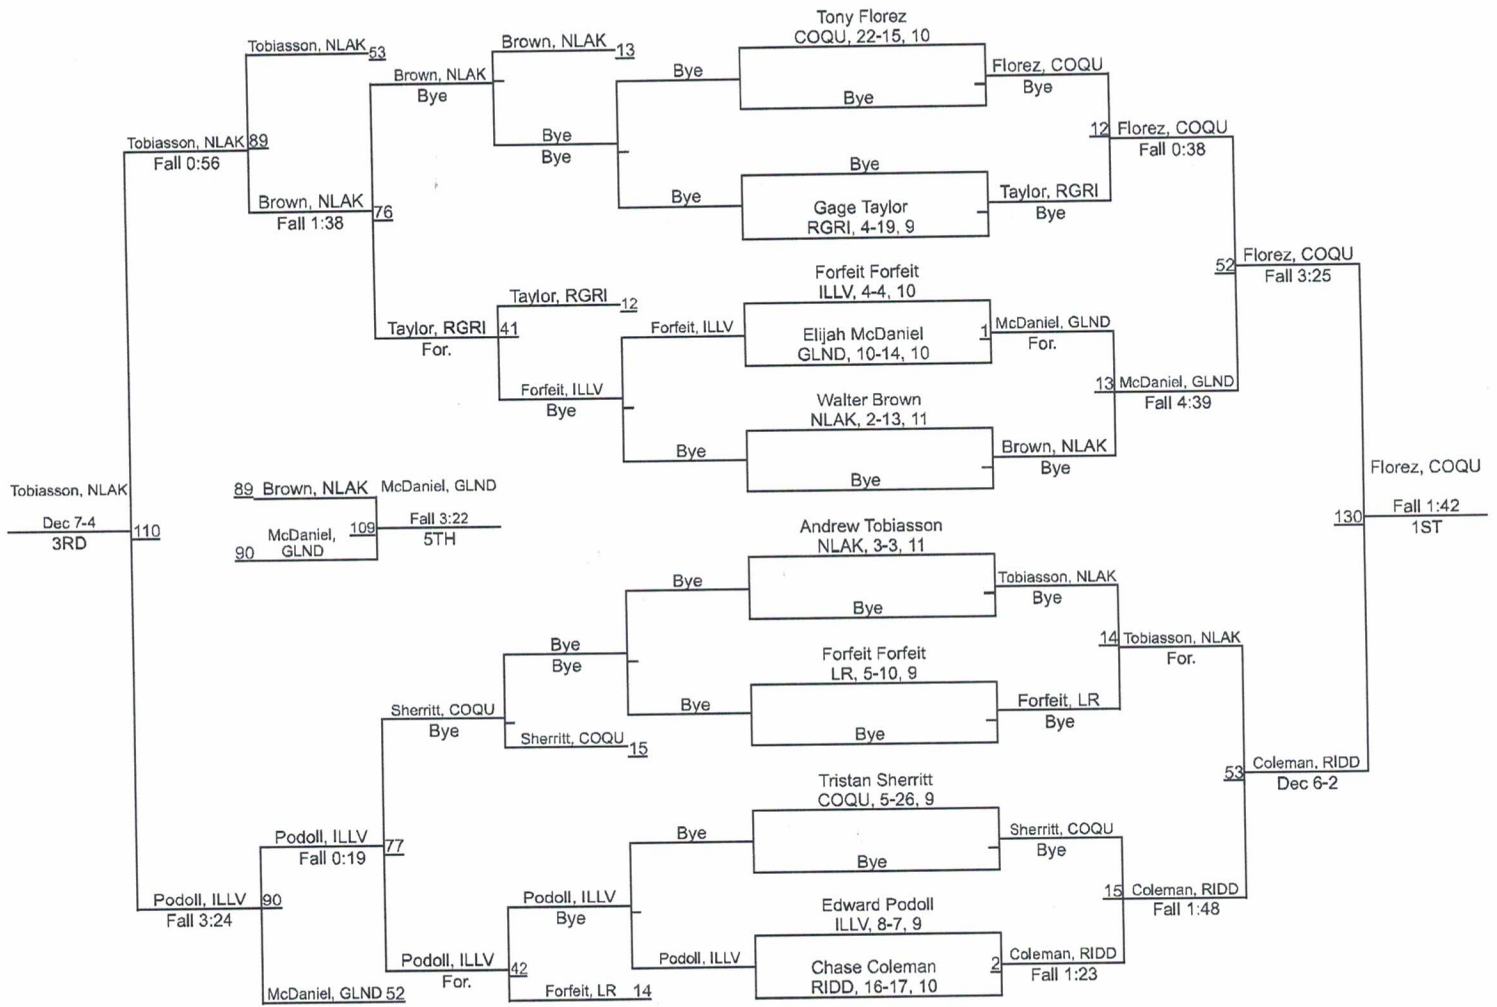

OSAA 2A/1A Special District 3

106

OSAA 2A/1A Special District 3

OSAA 2A/1A Special District 3

OSAA 2A/1A Special District 3

OSAA 2A/1A Special District 3

OSAA 2A/1A Special District 3 WB 132

OSAA 2A/1A Special District 3 WB 138

Anthony Isom
RGRI, 1-0, &n

Isom, RGRI

For.
1ST

James Long
RGRI, 0-1, &n

OSAA 2A/1A Special District 3

OSAA 2A/1A Special District 3

OSAA 2A/1A Special District 3

OSAA 2A/1A Special District 3