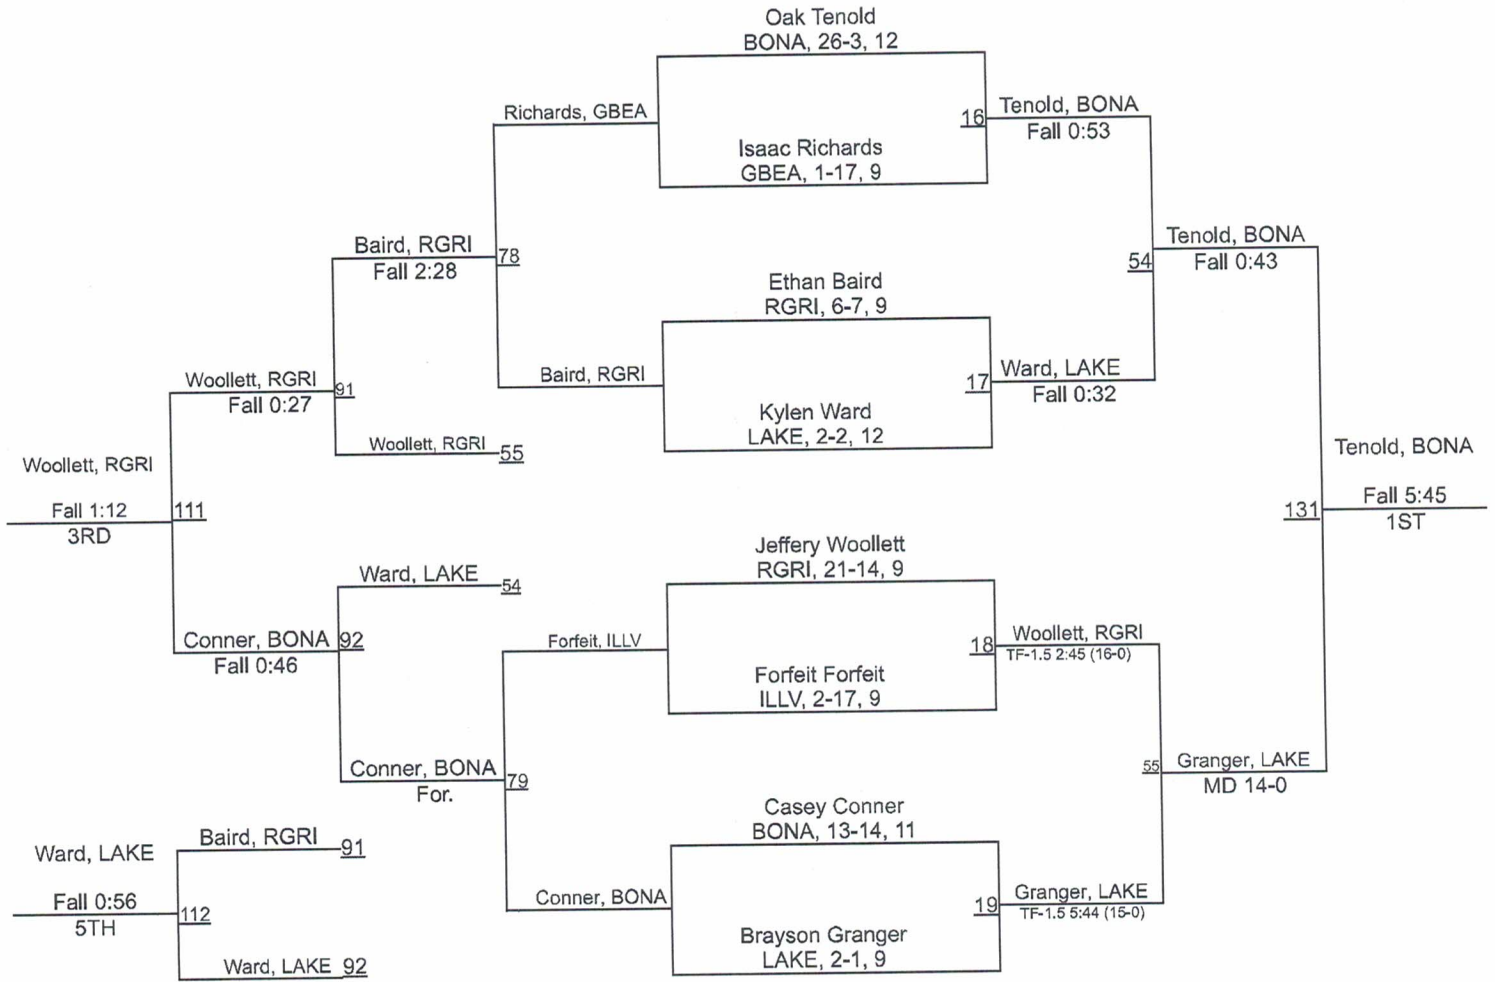

OSAA 2A/1A Special District 3

106

OSAA 2A/1A Special District 3

OSAA 2A/1A Special District 3

OSAA 2A/1A Special District 3

OSAA 2A/1A Special District 3

OSAA 2A/1A Special District 3 WB 132

OSAA 2A/1A Special District 3 WB 138

Anthony Isom
RGRI, 1-0, &n

Isom, RGRI

For.
1ST

James Long
RGRI, 0-1, &n

OSAA 2A/1A Special District 3

OSAA 2A/1A Special District 3

OSAA 2A/1A Special District 3

OSAA 2A/1A Special District 3