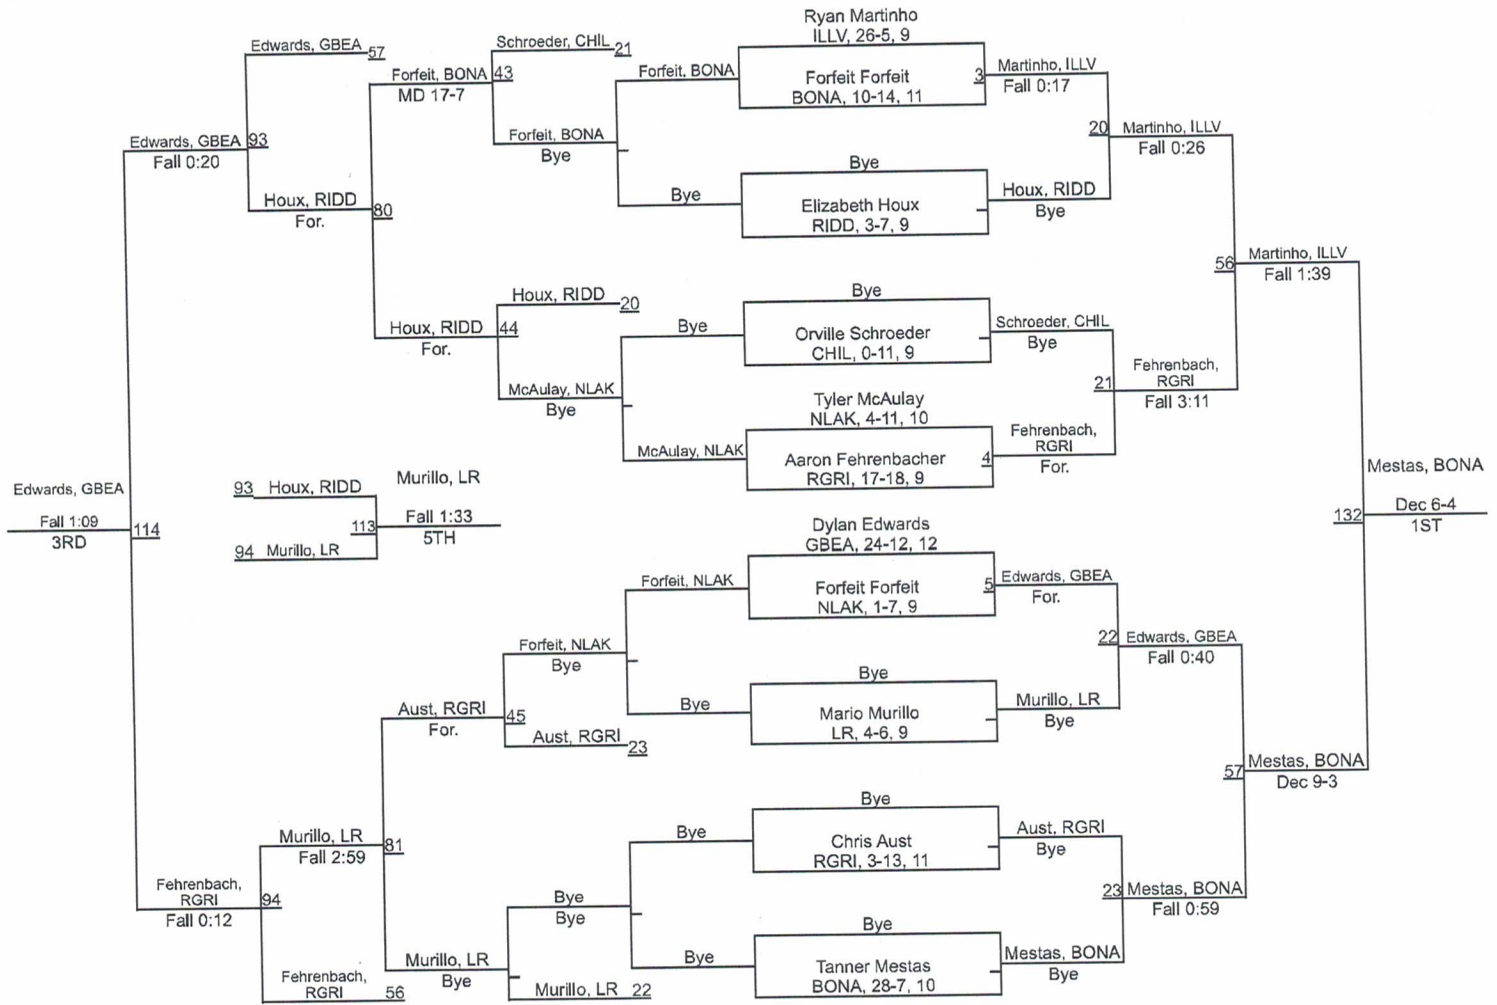

OSAA 2A/1A Special District 3

106

OSAA 2A/1A Special District 3

OSAA 2A/1A Special District 3

OSAA 2A/1A Special District 3

OSAA 2A/1A Special District 3

OSAA 2A/1A Special District 3 WB 132

OSAA 2A/1A Special District 3 WB 138

Anthony Isom
RGRI, 1-0, &n

Isom, RGRI

For.
1ST

James Long
RGRI, 0-1, &n

OSAA 2A/1A Special District 3

OSAA 2A/1A Special District 3

OSAA 2A/1A Special District 3

OSAA 2A/1A Special District 3