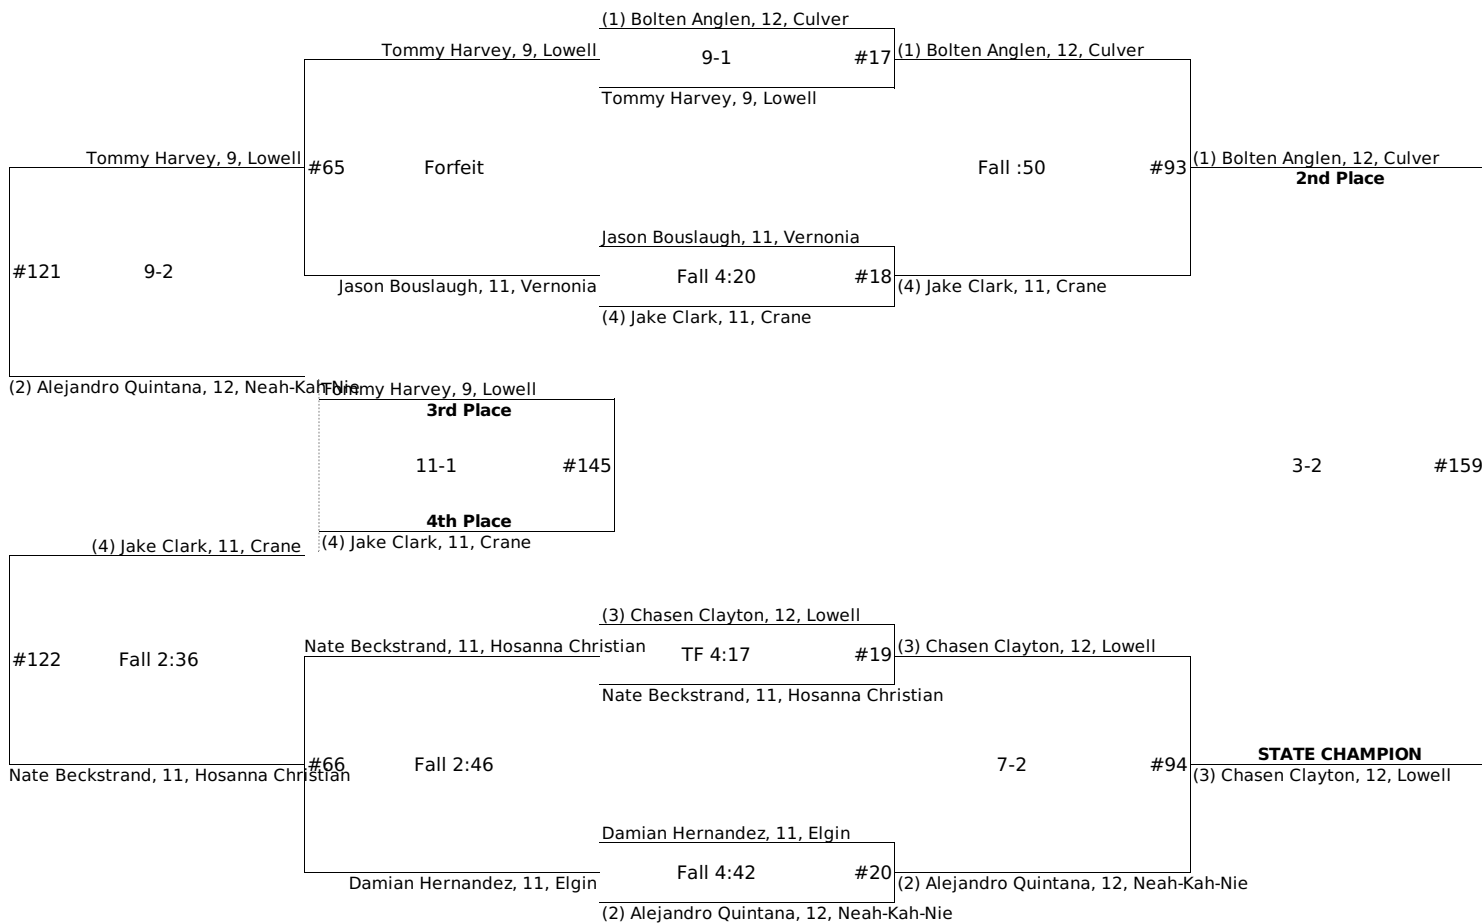

2A/1A 132 lbs