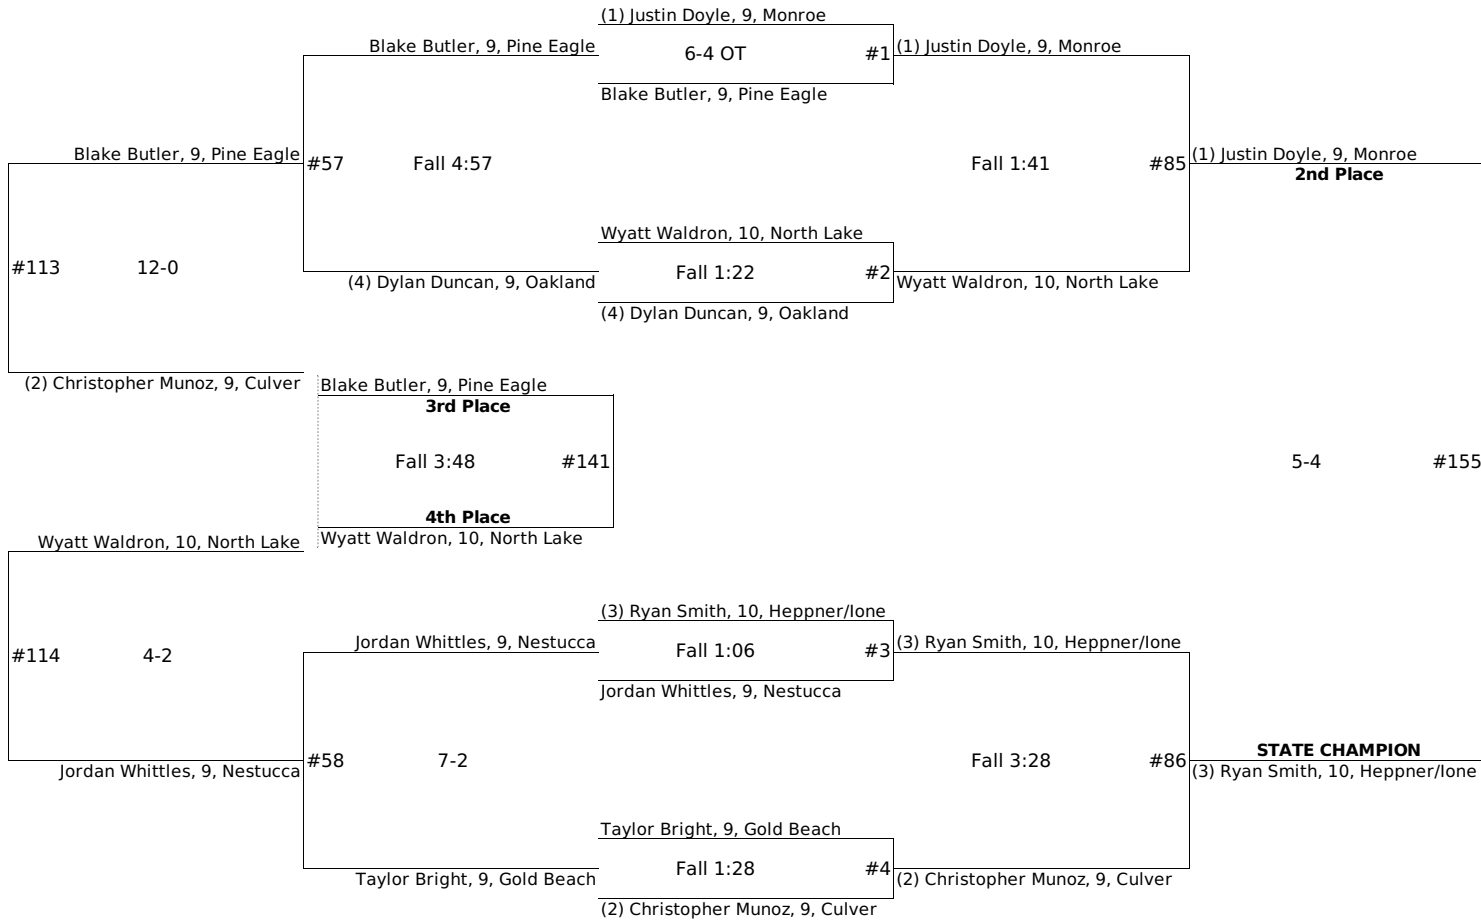

2014 Team Scores - FINAL

2A/1A

1.	Culver	152.0
2.	Lowell	142.0
3.	Monroe	107.0
4.	Crane	54.5
5.	Heppner	50.0
6.	Gold Beach	46.0
7.	Oakridge	38.0
8.	Grant Union	36.0
9.	Neah-Kah-Nie	30.0
10.	Oakland	28.0
11.	Union	27.0
12.	Santiam	26.0
13.	Bonanza	25.0
14.	Enterprise/Joseph	22.0
15.	Central Linn	21.0
16.	Waldport	16.0
17.	Pine Eagle	14.0
18.	Triangle Lake	13.0
19.	Glendale	11.5
20.	Siletz Valley	11.0
21.	Knappa	9.0
21.	North Lake	9.0
23.	Imbler	4.0
23.	Vernonia	4.0
25.	Hosanna Christian	3.0
25.	Myrtle Point	3.0
27.	Adrian	1.0
27.	Nestucca	1.0
29.	Crow	0.0
29.	Elgin	0.0

2014 OSAA / U.S. Bank / Les Schwab Tires 2A/1A Wrestling State Championships - 106 lbs

2A/1A 106 lbs