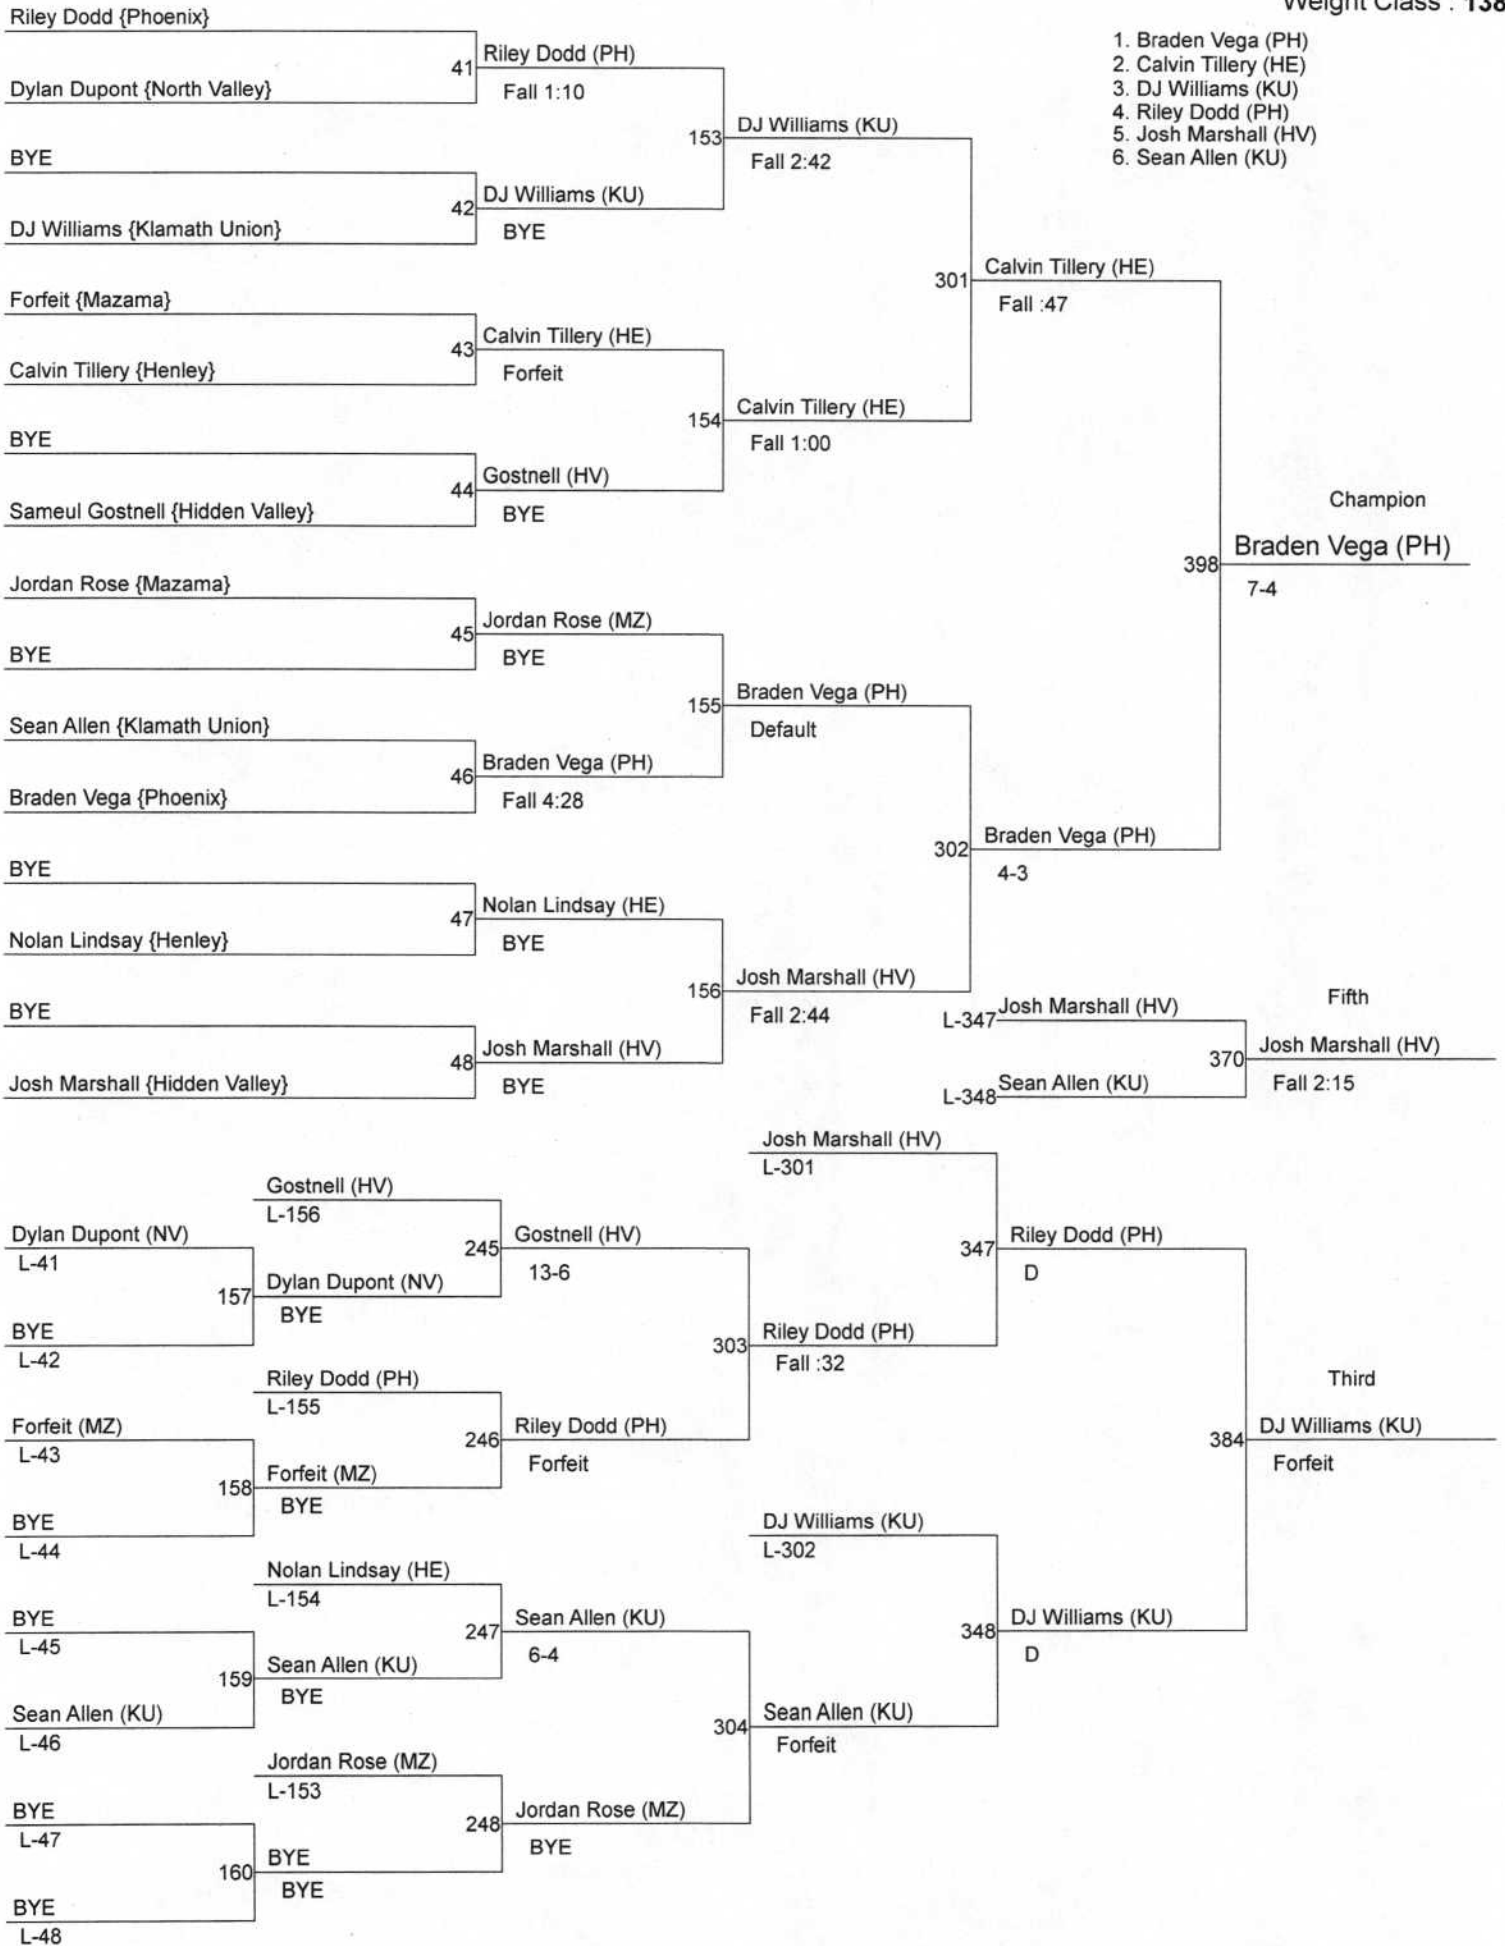

2012 Skyline Conference

Weight Class : 138

1. Braden Vega (PH)
2. Calvin Tillery (HE)
3. DJ Williams (KU)
4. Riley Dodd (PH)
5. Josh Marshall (HV)
6. Sean Allen (KU)