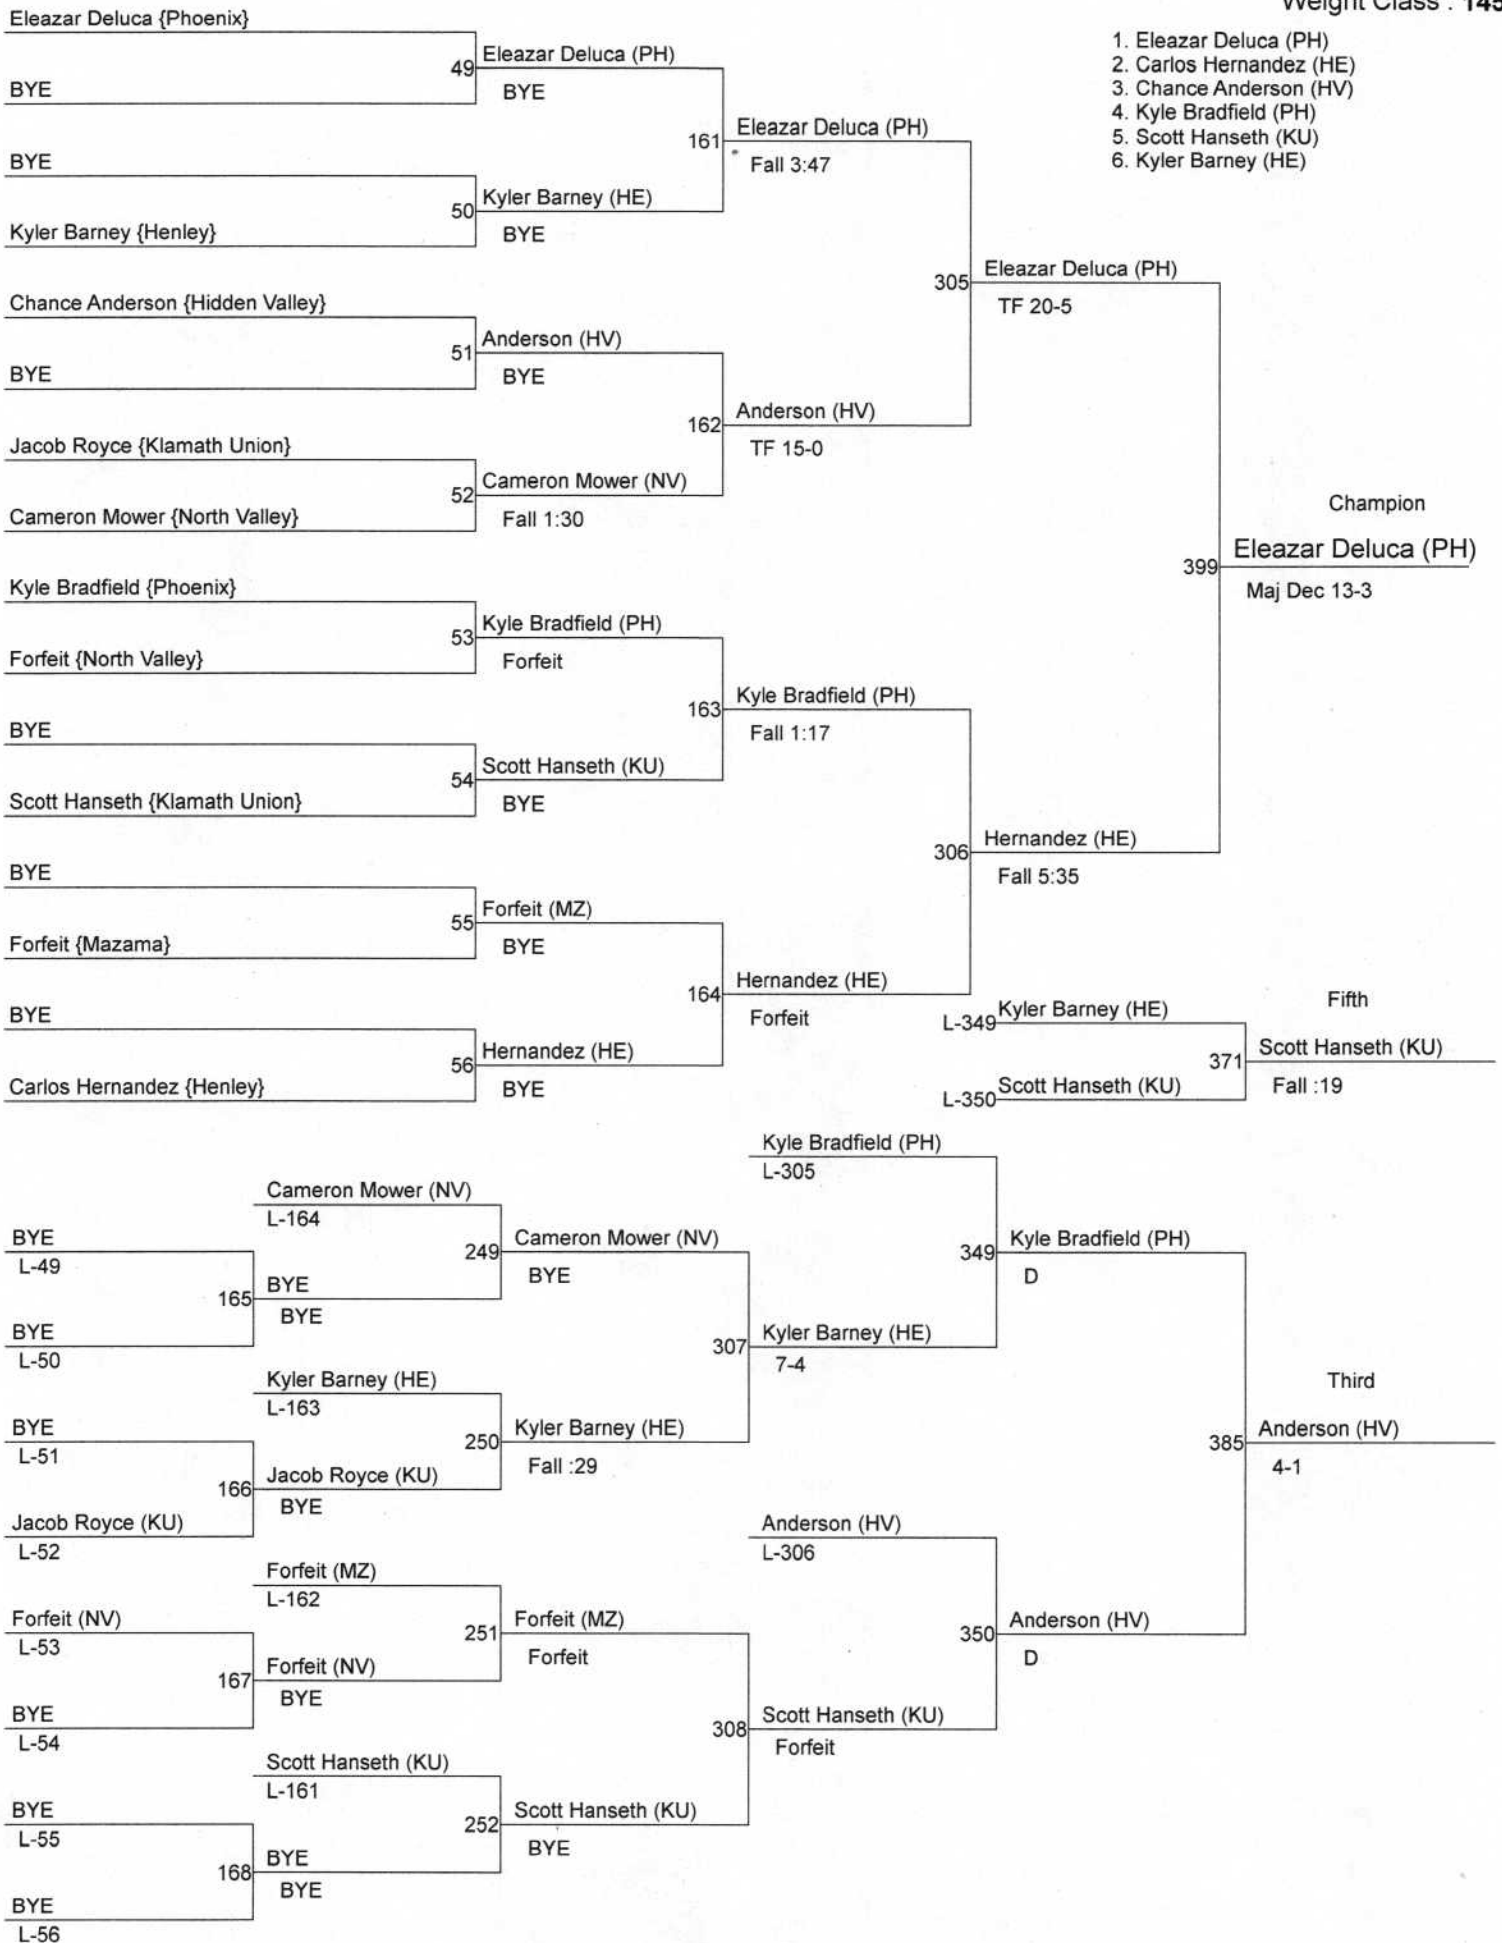

1. Eleazar Deluca (PH)
2. Carlos Hernandez (HE)
3. Chance Anderson (HV)
4. Kyle Bradfield (PH)
5. Scott Hanseth (KU)
6. Kyler Barney (HE)

2012 Skyline Conference

Weight Class : 152

- 1. Seth Solelo (HV)
- 2. Dillon Schnee (NV)
- 3. Aaron Boatright (MZ)
- 4. Jacob Klein (KU)
- 5. Randy Nichoslon (NV)
- 6. Tanner Hardenbrook (HE)