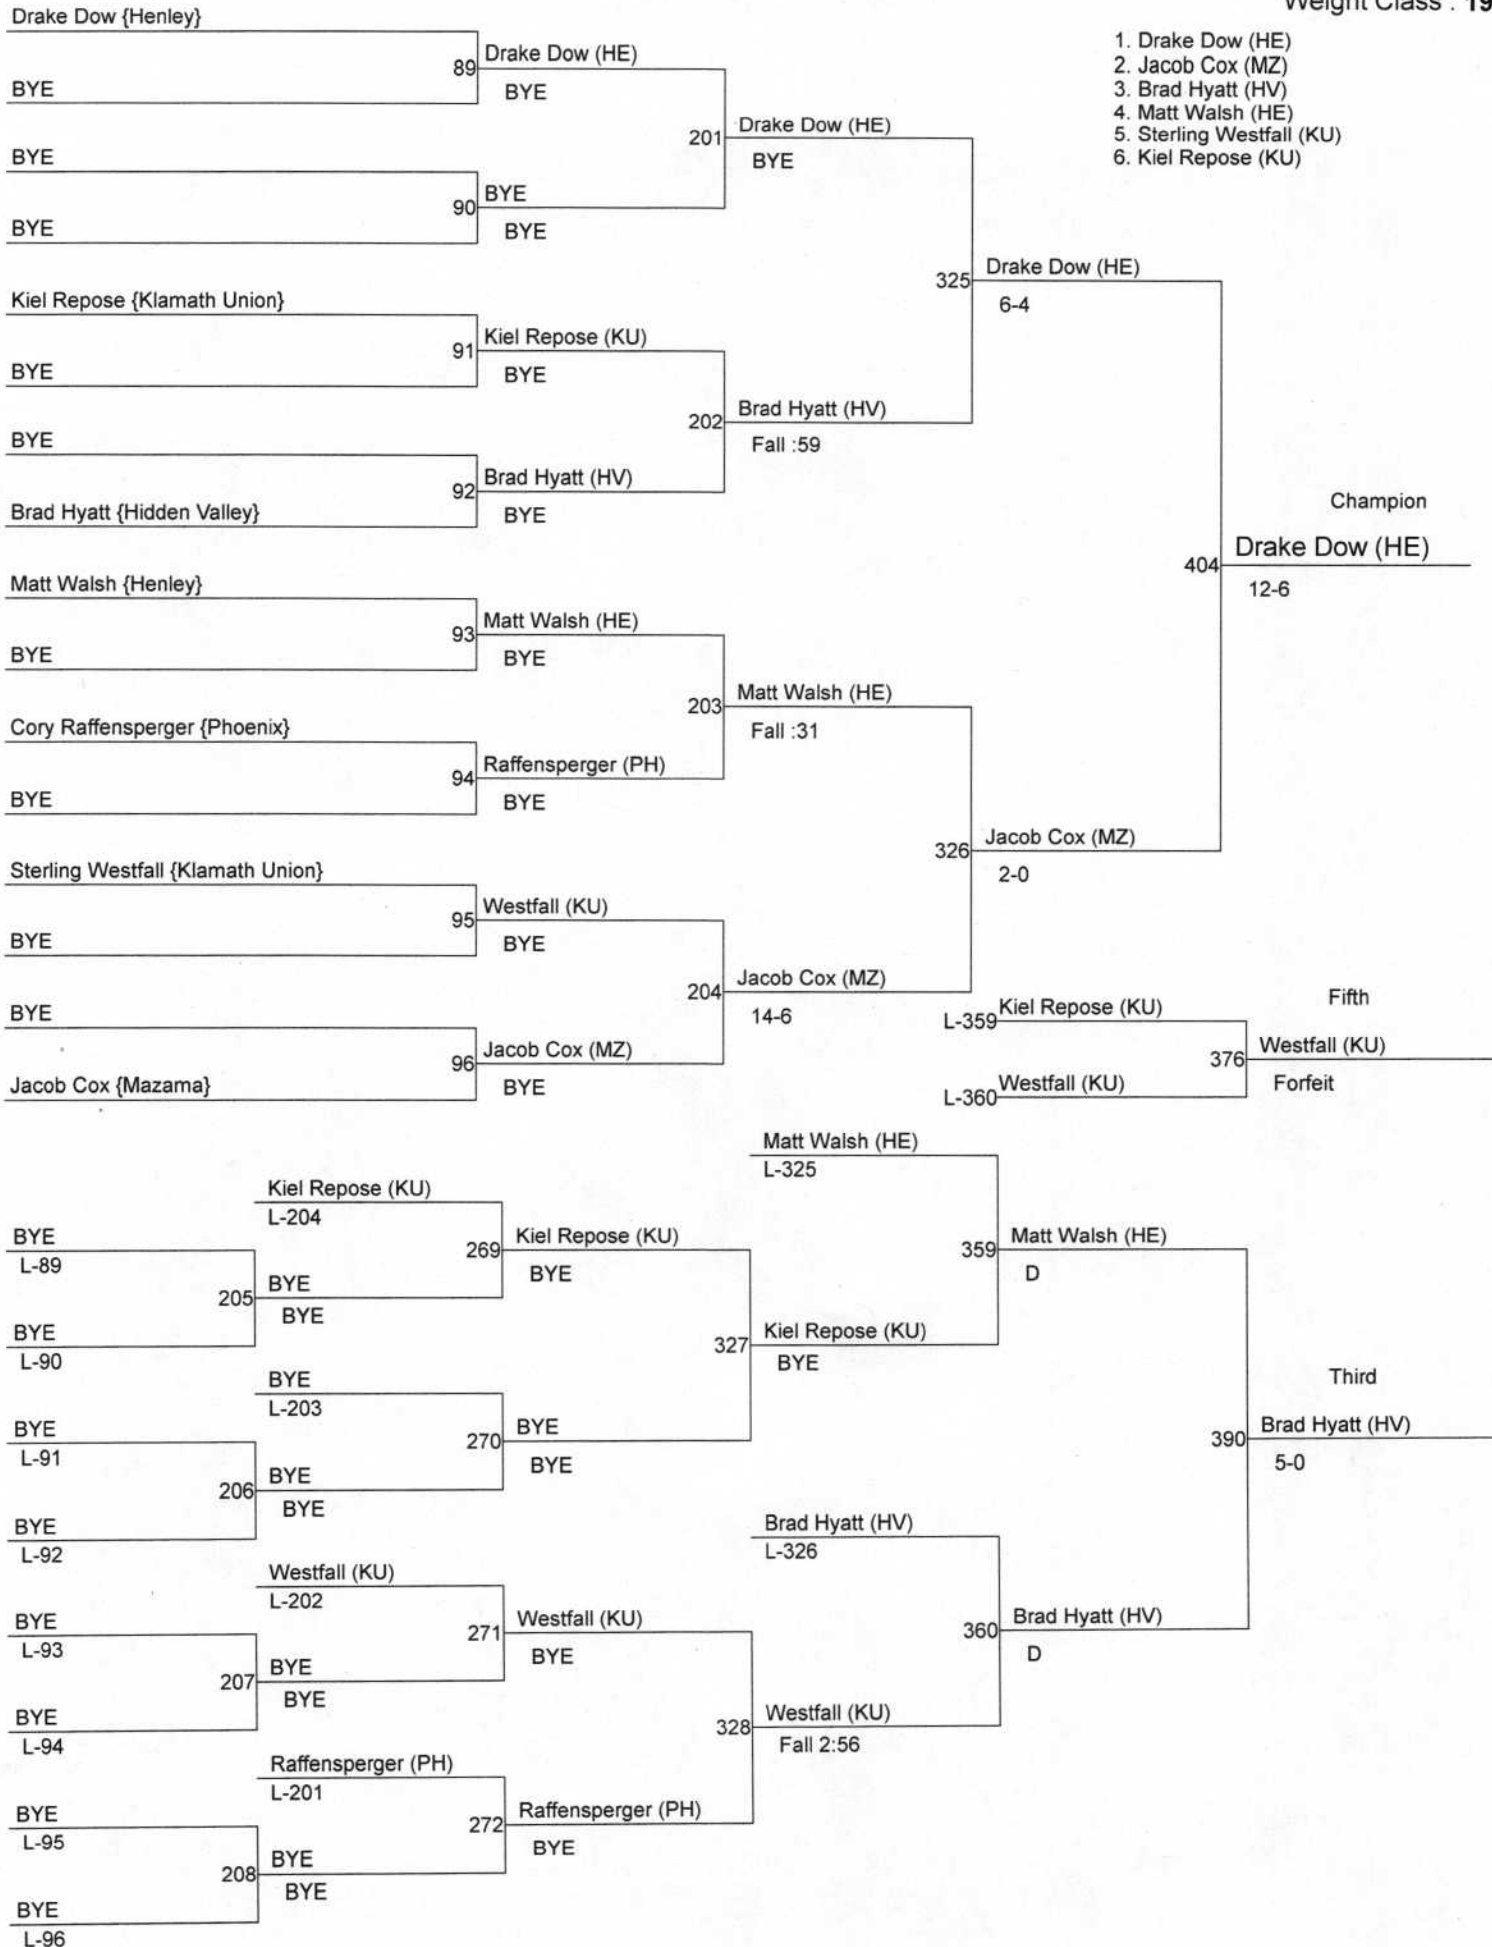

2012 Skyline Conference

Weight Class : 195

1. Drake Dow (HE)
2. Jacob Cox (MZ)
3. Brad Hyatt (HV)
4. Matt Walsh (HE)
5. Sterling Westfall (KU)
6. Kiel Repose (KU)