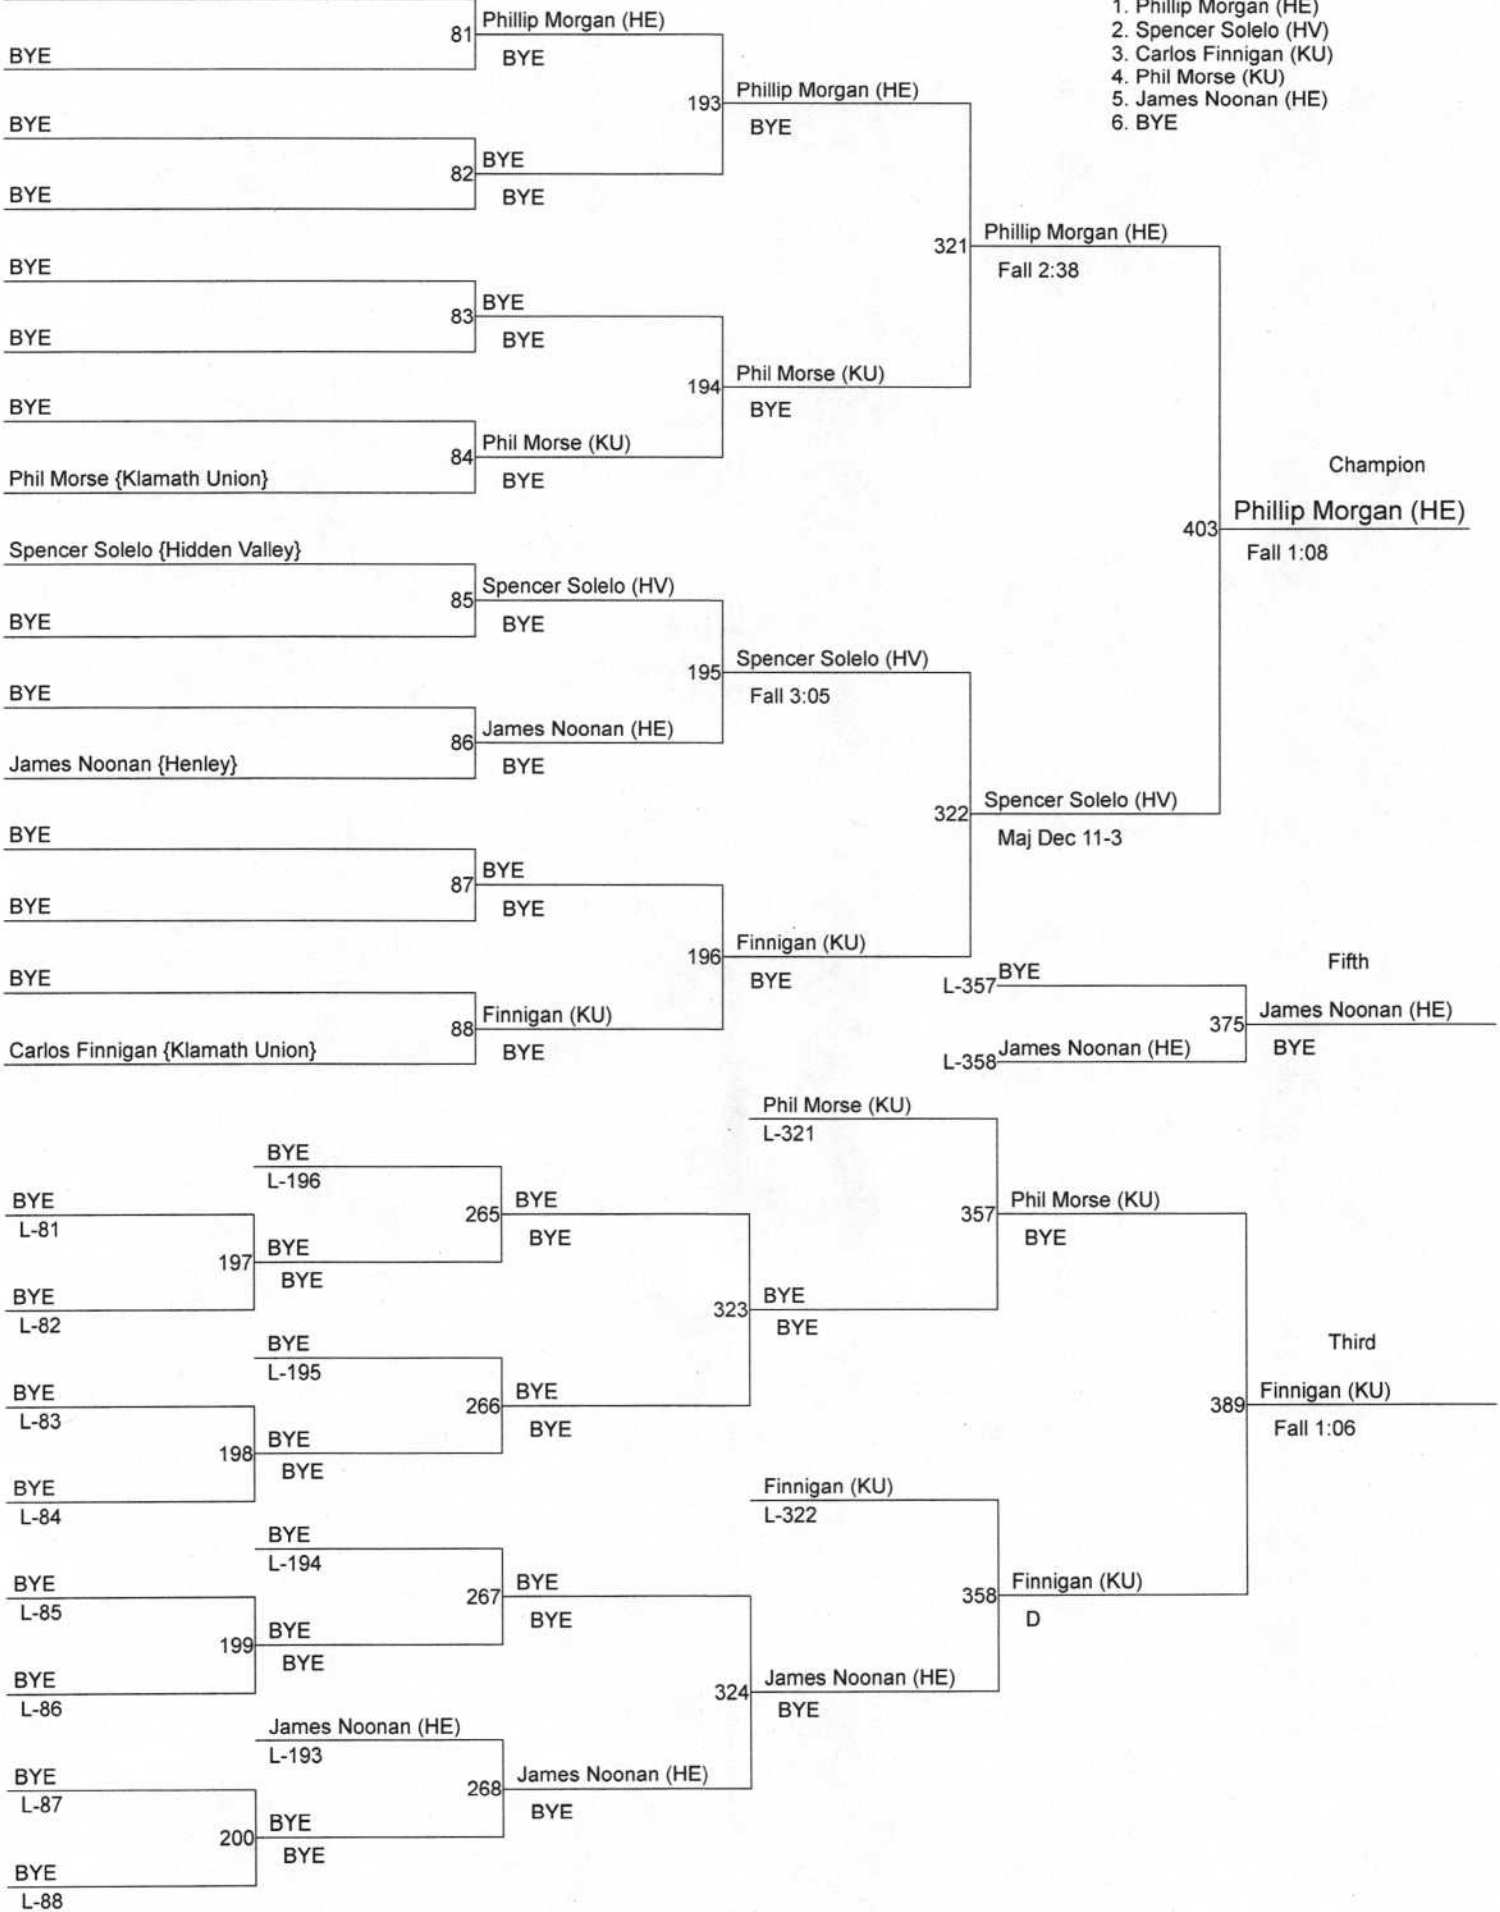

1. Alex Debrito (KU)
2. Tylor Hudson (PH)
3. Emilio Peck (HE)
4. Ryan Clarkin (NV)
5. Will Ruiz (KU)
6. Will Iverson (HV)

2012 Skyline Conference

Weight Class : 182

Phillip Morgan {Henley}

1. Phillip Morgan (HE)
2. Spencer Solelo (HV)
3. Carlos Finnigan (KU)
4. Phil Morse (KU)
5. James Noonan (HE)
6. BYE