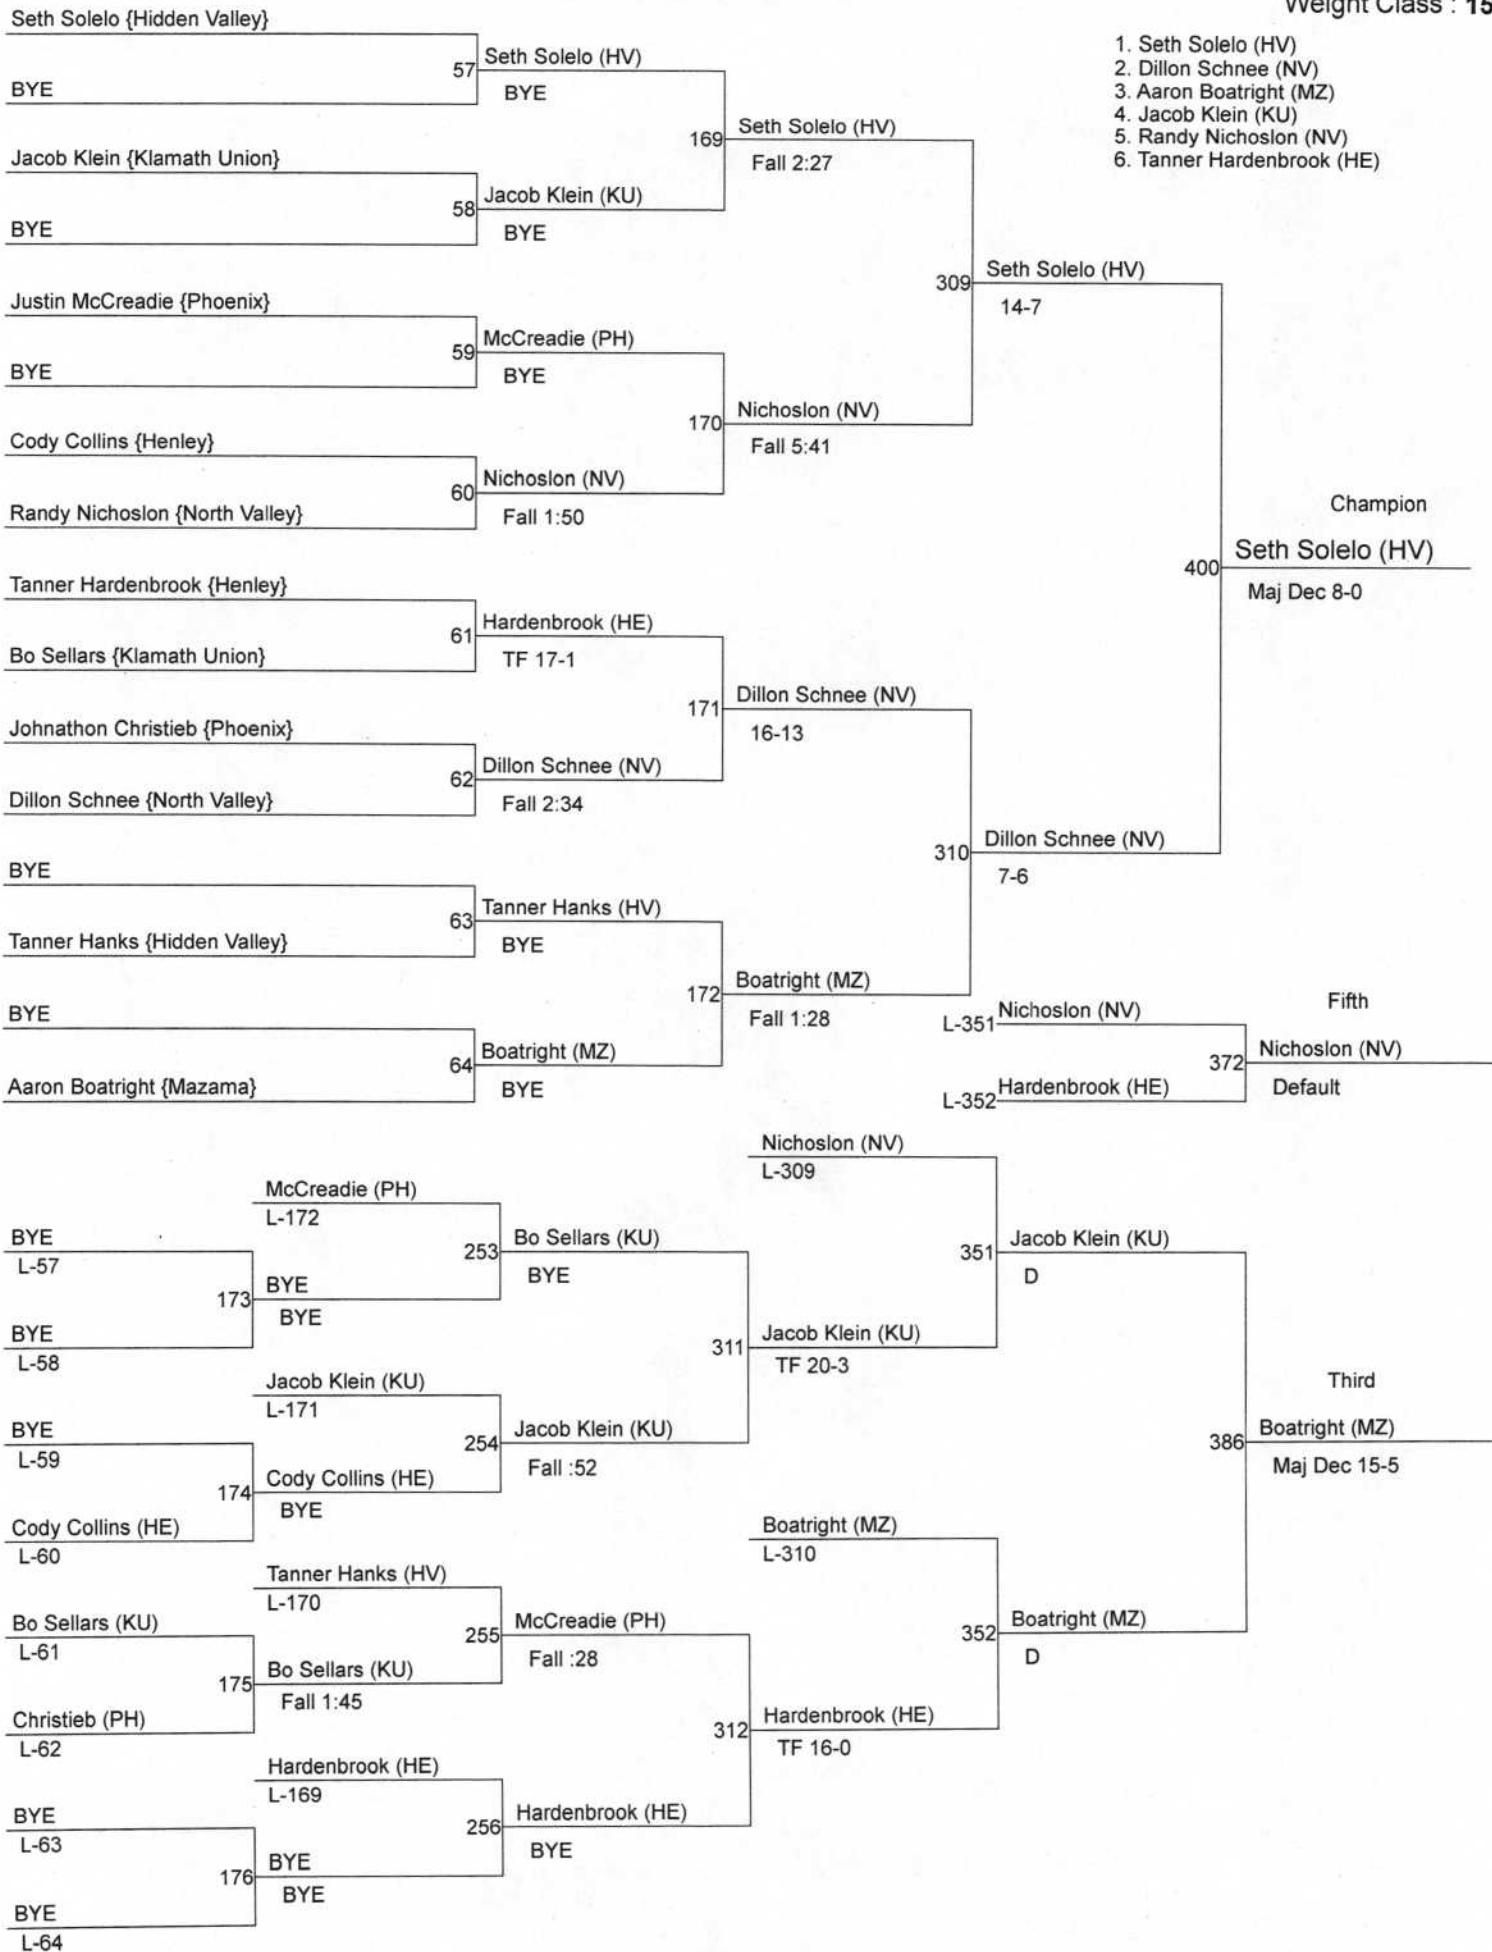

2012 Skyline Conference

Weight Class : 152

1. Seth Solelo (HV)
2. Dillon Schnee (NV)
3. Aaron Boatright (MZ)
4. Jacob Klein (KU)
5. Randy Nichoslon (NV)
6. Tanner Hardenbrook (HE)