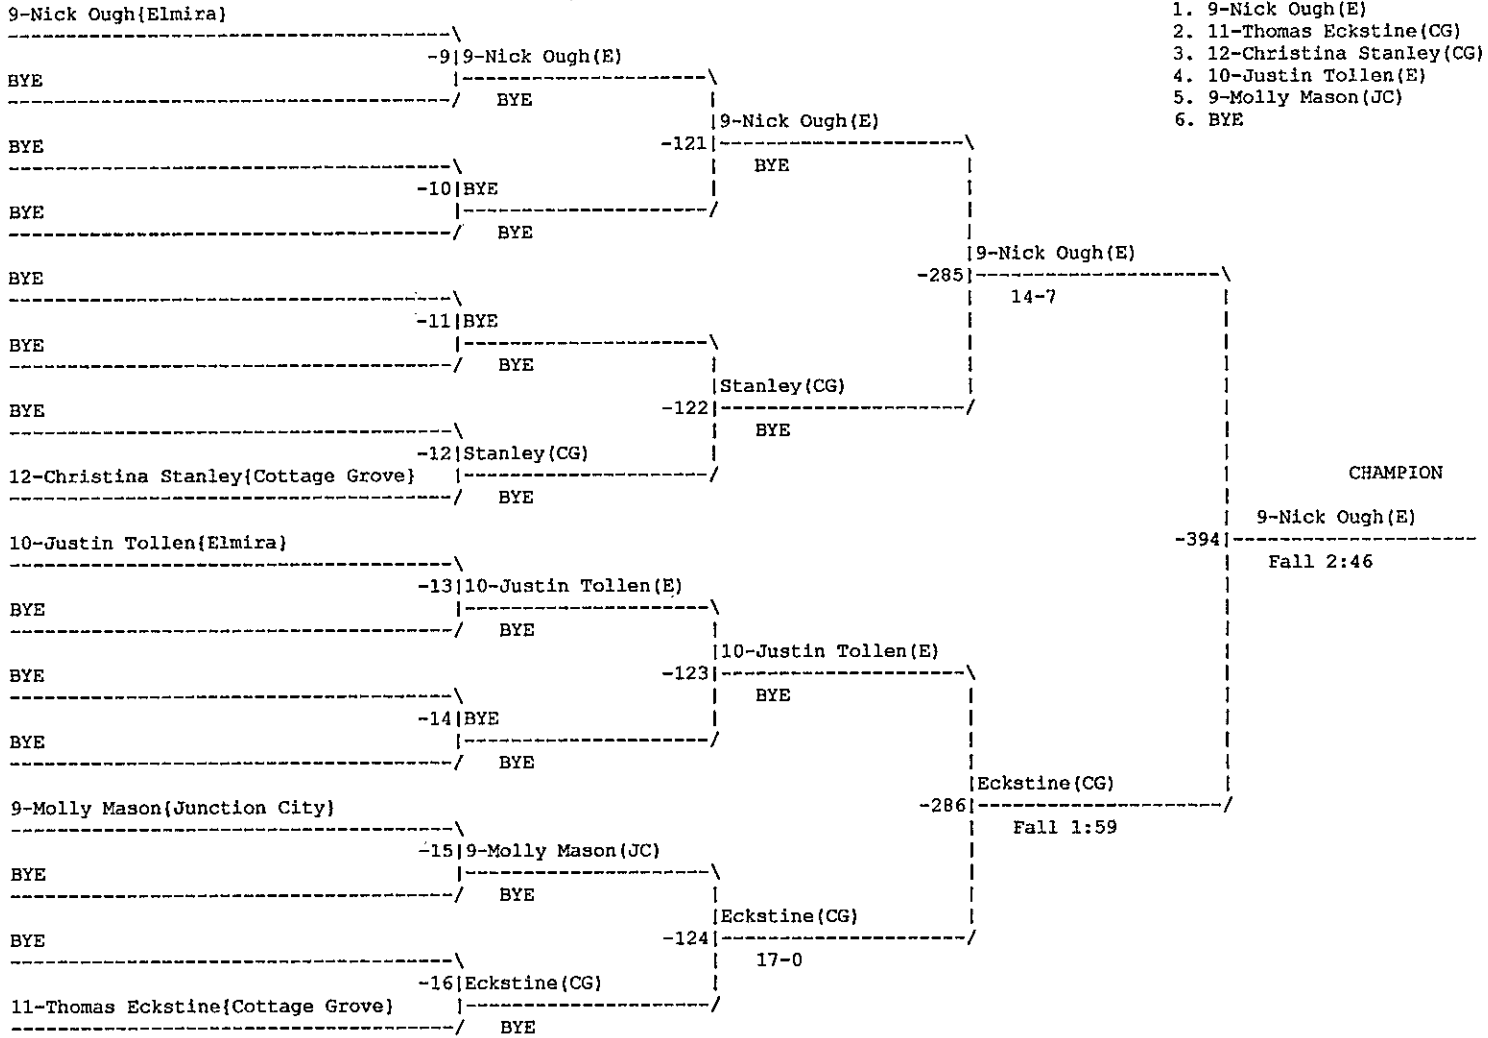

Sky-Em District Championships
Weight class : 112

1. 9-Nick Ough(E)
2. 11-Thomas Eckstine(CG)
3. 12-Christina Stanley(CG)
4. 10-Justin Tollen(E)
5. 9-Molly Mason(JC)
6. BYE