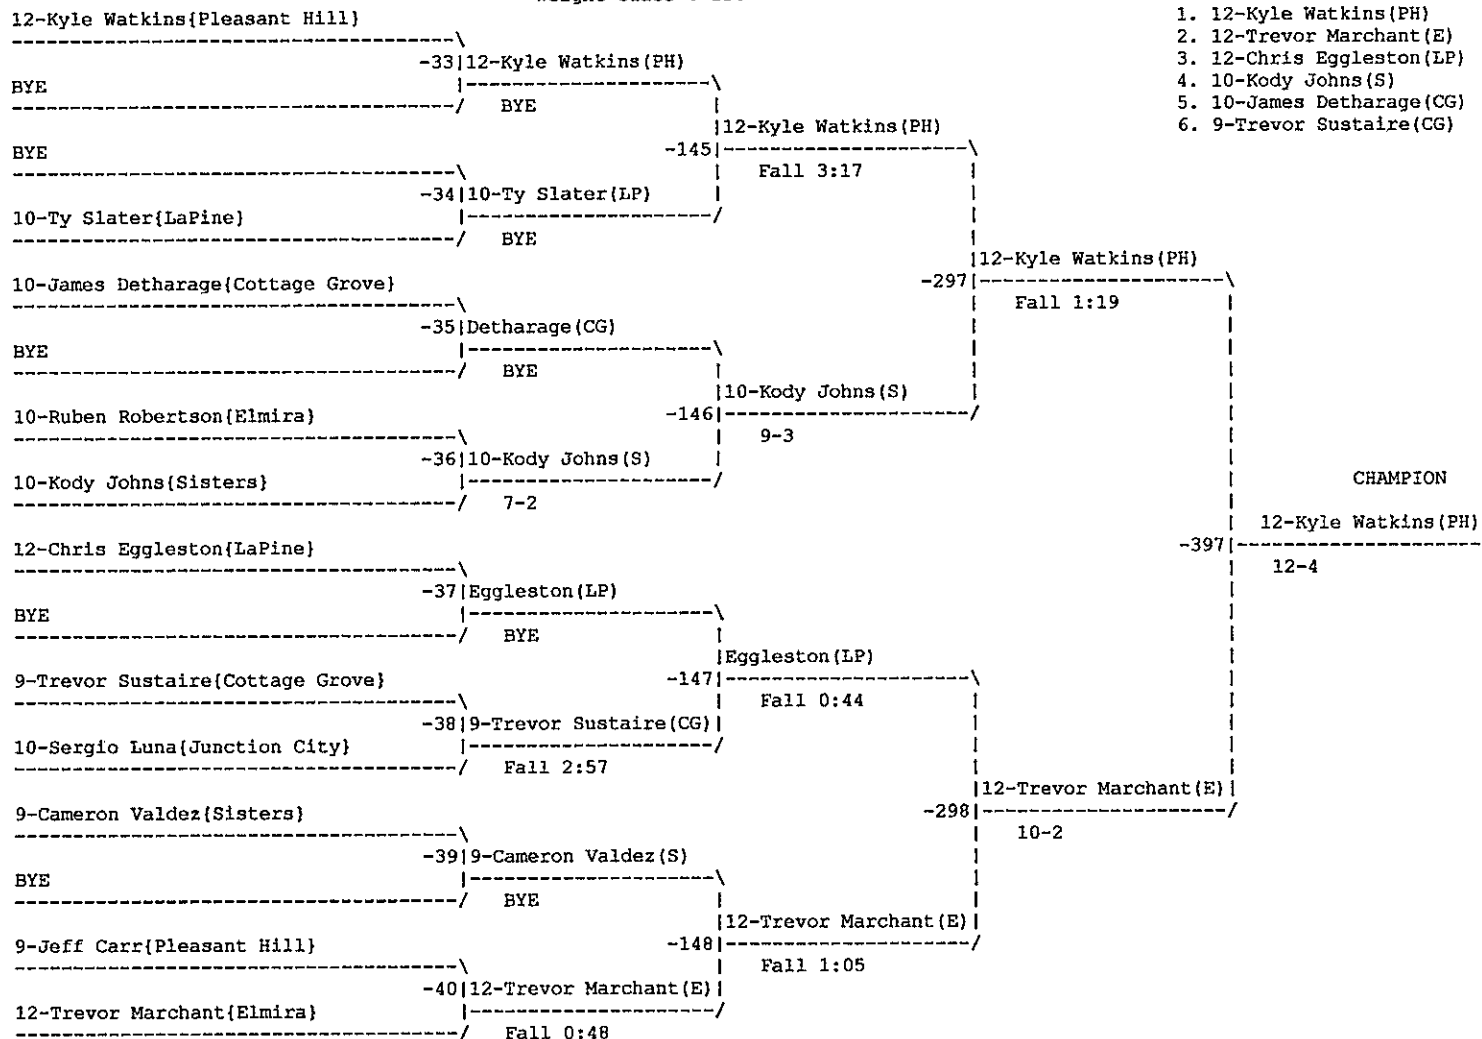

Sky-Em District Championships
Weight class : 130

1. 12-Kyle Watkins(PH)
2. 12-Trevor Marchant(E)
3. 12-Chris Eggleston(LP)
4. 10-Kody Johns(S)
5. 10-James Detharage(CG)
6. 9-Trevor Sustaire(CG)