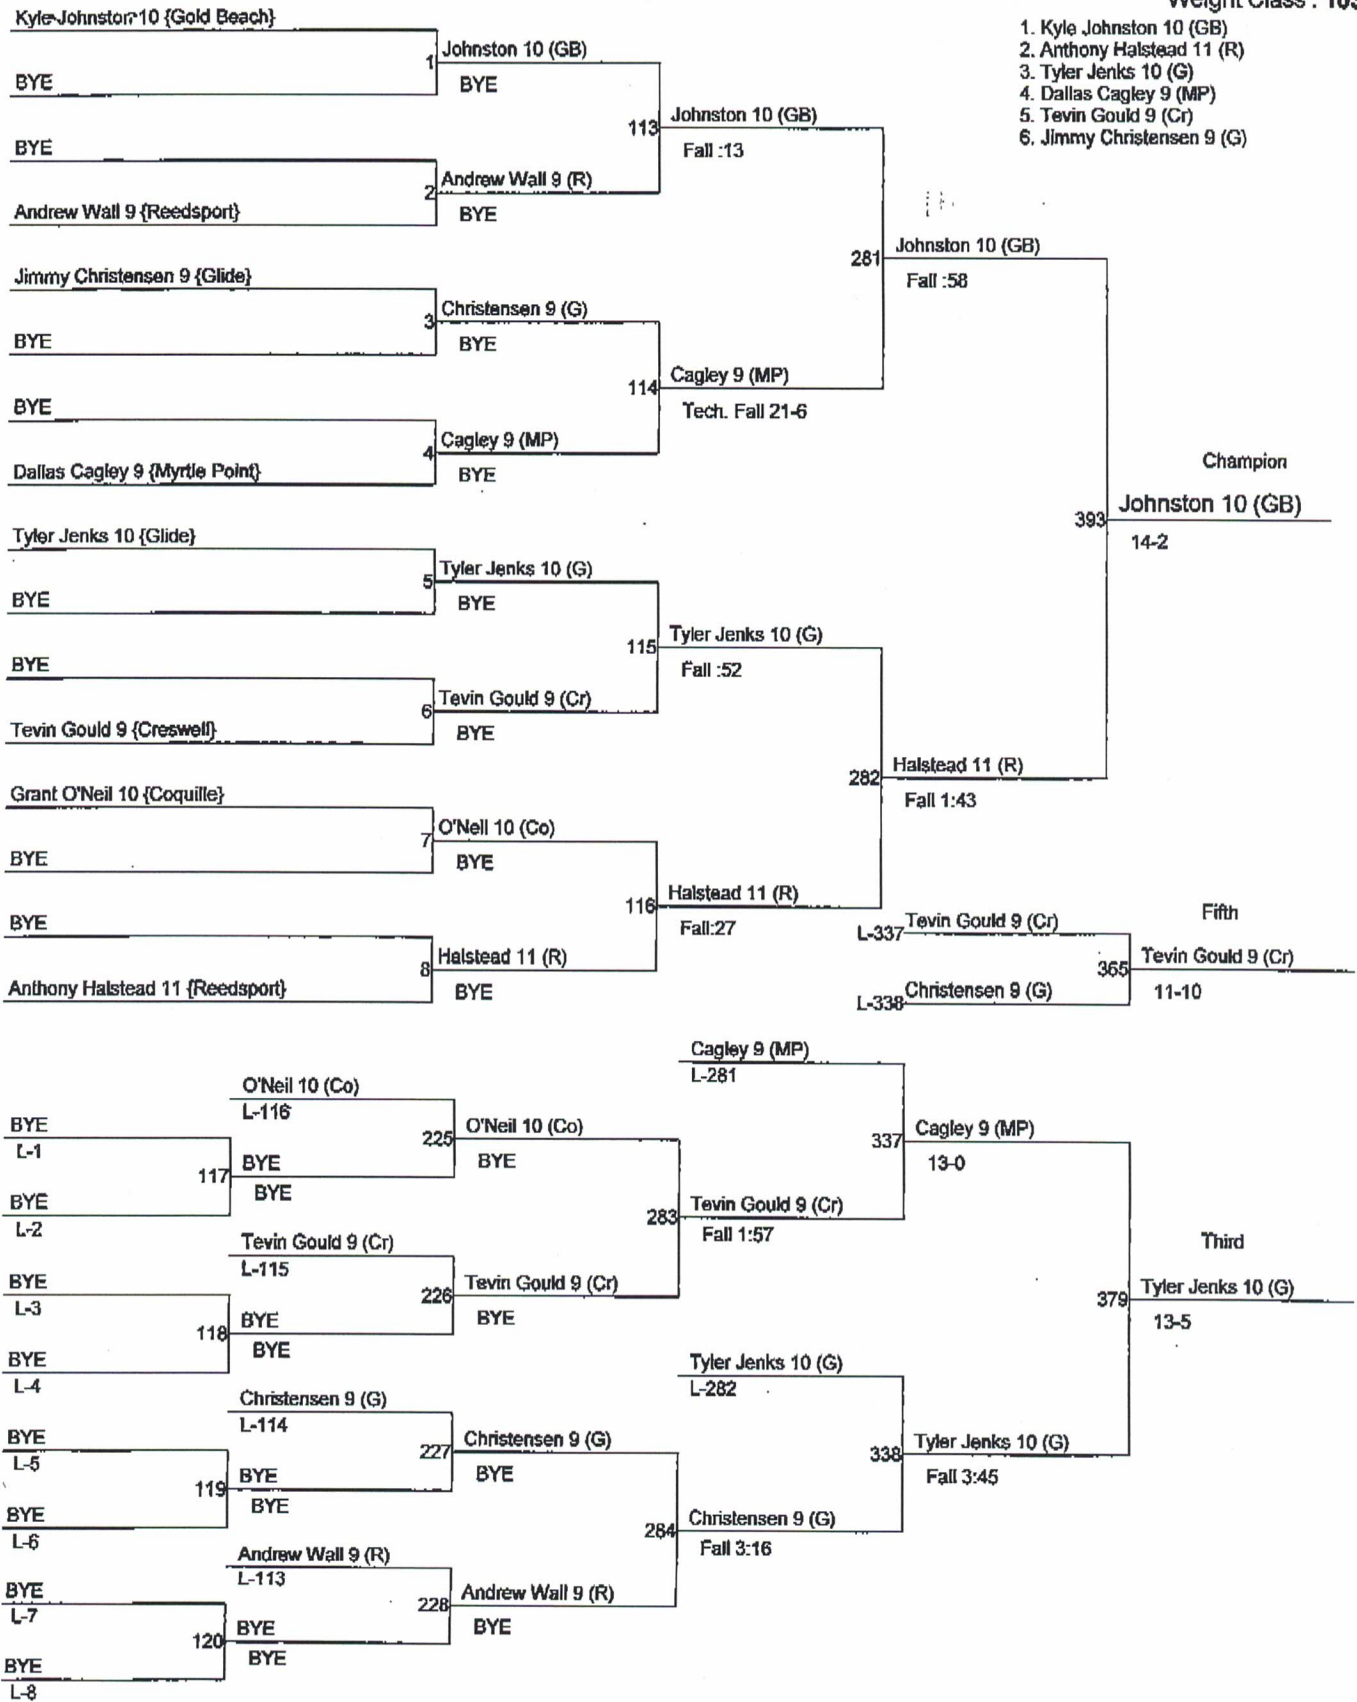

3A District Tournament Special District 3

1..Reedsport.....	303
2..Myrtle Point.....	184.5
3..Glide.....	158.5
4..Rogue River.....	156.5
5..Cascade Christian.....	120
6..Gold Beach.....	113.5
7..Coquille.....	73
8..Creswell.....	57
9..Bandon.....	51

3A District Tournament Special District 3

<u>Team</u>	<u>Weights</u>													
	<u>103</u>	<u>112</u>	<u>119</u>	<u>125</u>	<u>130</u>	<u>135</u>	<u>140</u>	<u>145</u>	<u>152</u>	<u>160</u>	<u>171</u>	<u>189</u>	<u>215</u>	<u>285</u>
B	0	0	9	3	0	0	25	7	0	0	0	7	0	0
CC	0	0	0	0	0	0	0	0	0	28	17	21	36	18
Co	0	18	0	0	0	0	16	0	0	0	15	0	0	24
Cr	8	0	0	0	6	18	0	14	0	0	0	0	11	0
G	23	0	15.5	18	23	6	11	0	28	0	20	14	0	0
GB	25	21.5	34	0	0	0	0	0	0	0	0	21	0	12
MP	12.5	16	25.5	18	15	20	7	0	22	31.5	16	0	1	0
R	20	0	20	28	6	39	34	34	16	26	26	18	36	0
RR	0	21	0	13.5	33	10	0	21	36	0	7	0	0	15

3A District Tournament Special District 3

Weight Class : 103

1. Kyle Johnston 10 (GB)
2. Anthony Halstead 11 (R)
3. Tyler Jenks 10 (G)
4. Dallas Cagley 9 (MP)
5. Tevin Gould 9 (Cr)
6. Jimmy Christensen 9 (G)